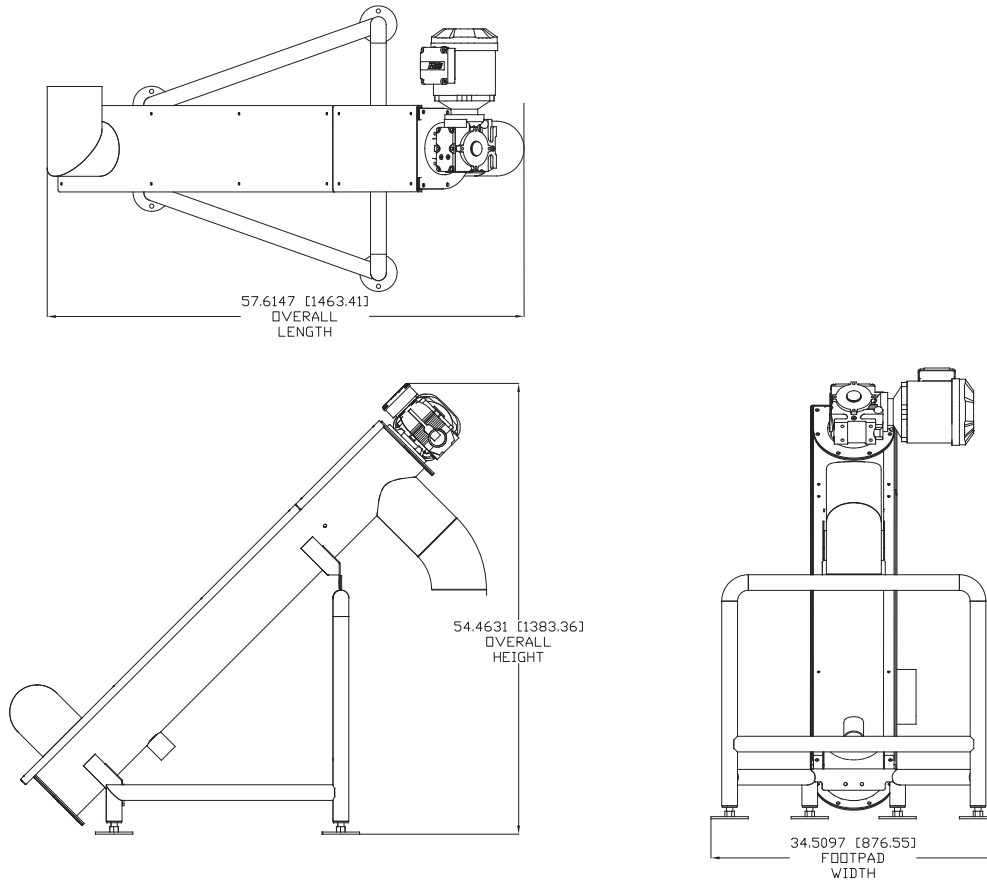

Sinfín de separación de residuos

This drawing contains confidential information is the exclusive property of Vanmark Equipment, LLC. Neither this document, nor its contents, are to be used, reproduced or disclosed in whole or in part without the express written permission of Vanmark. Copyright 2017, Vanmark Equipment, LLC.

Specifications

Altura de la descarga: 24-32"
(610 mm-815 mm)

Motor: 1.5 HP, 230-460 VAC,
fase 3, 4.2/2.1 amps,

Peso: 400 lbs. (180 kg)

Features

- Filtro autolimpiante
- Bobina de banda de borde recambiable
- Tapa de acceso rápido para facilitar las tareas de limpieza y mantenimiento

Options

- Bandejas colectoras personalizadas

1.20v1

Contáctenos

Vanmark tiene el orgullo de ofrecer equipamientos de primera calidad, servicio excepcional y tranquilidad espiritual a las industrias del procesamiento de papas, vegetales y frutos frescos de todo el mundo. Contáctenos para recibir más información y adaptar el Sinfín de separación de residuos a su operación específica.

Alimentar a nuestro planeta que crece, juntos
sales@vanmark.com
vanmark.com